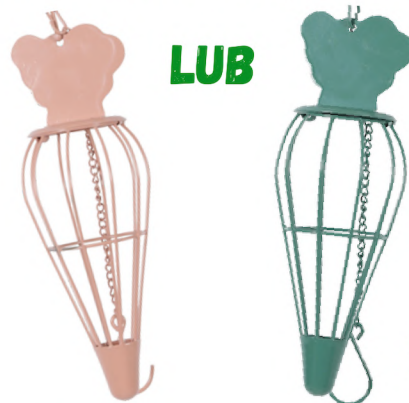

Kula Sianuła duża 10 cm  
lub 2 szt. małych 6 cm

MARKA: TIVO / ID: 30925

Pieniek brzozowy

MARKA: TIVO / ID: 30925

1 szt. Przymyski liofilizowane 20g (smak do wyboru)

MARKA: TIVO

Warzywa dla gryzoni - zestaw 2x 125g (do wyboru)

# GRYŻOŃ I KRÓLIK

40  
naklejek

Snack Cups zabawka edukacyjna 15 x 4,5 x 6 cm

MARKA: TRIXIE / ID: 42860

Preparat do usuwania zapachu z klatek i kuwet 500 ml

MARKA: MR SMELL / ID: 2560

Sianko dla niejadków 1 kg

MARKA: TIVO / ID: 41219

1 SZT.

Paśnik do zawieszenia w klatce (kolor do wyboru)

MARKA: ZOLUX / ID: 37324,37325

Tunel 25 cm / 14 cm (smak do wyboru)

MARKA: HAM-STAKE / ID: 36757 - 36760

Hamak dla kawii domowej Neolife

MARKA: ZOLUX / ID: 45085

Wybrane prezenty mogą występować z opcją wyboru smaku, rozmiaru lub koloru.