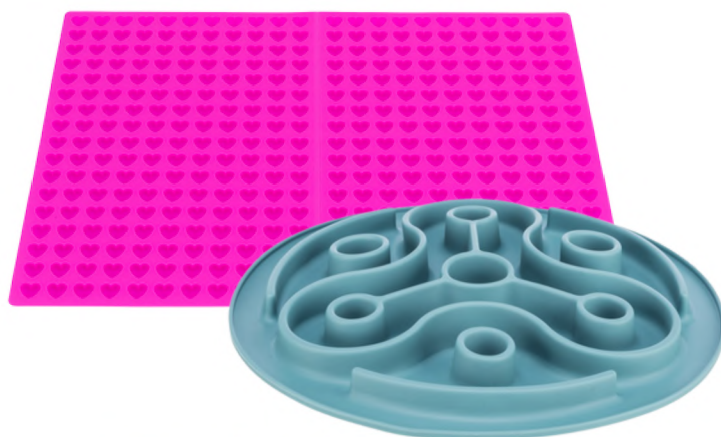

Mata do pieczenia / lizania
+ Mata Slow Feeding 28 cm
(kolor do wyboru)

MARKA: TRIXIE / ID: 42340-42341, 39226

Wybrane prezenty mogą występować z opcją wyboru smaku, rozmiaru lub koloru.